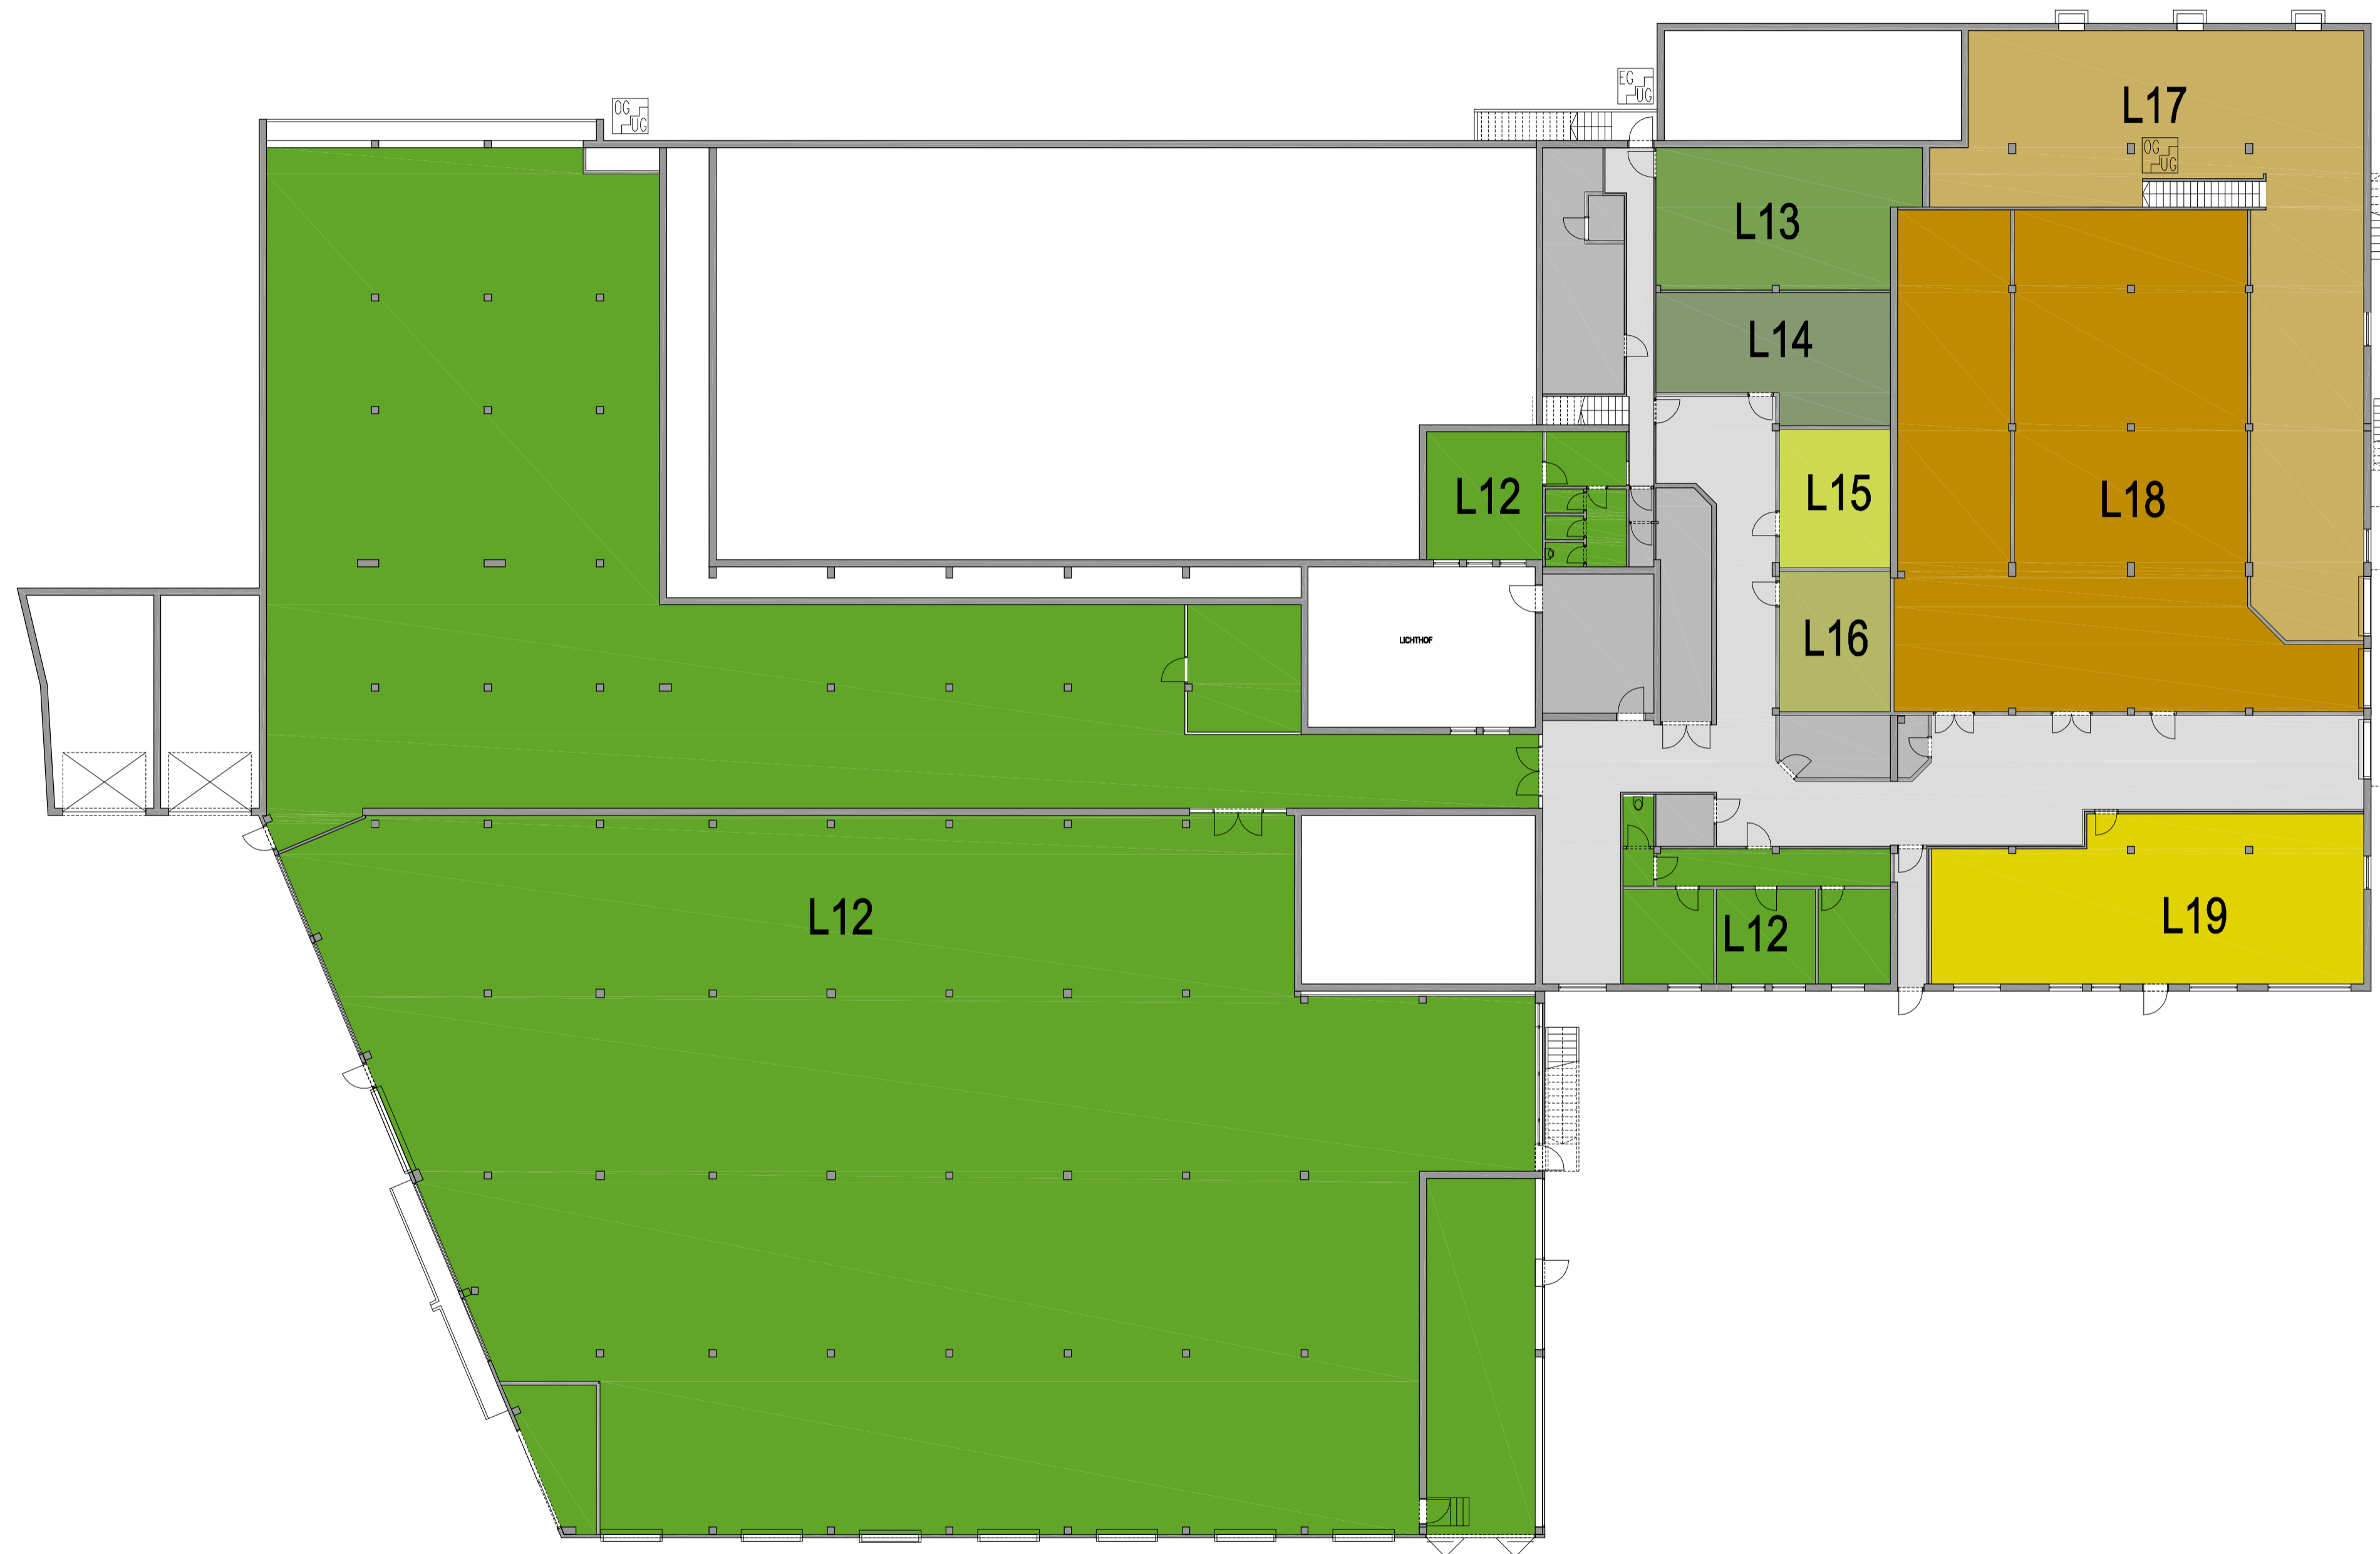

# UNTERGESCHOSS

- L12 2190,50 m<sup>2</sup>
- L13 62,77 m<sup>2</sup>
- L14 48,46 m<sup>2</sup>
- L15 27,49 m<sup>2</sup>
- L16 27,85 m<sup>2</sup>
- L17 208,46 m<sup>2</sup>
- L18 326,38 m<sup>2</sup>
- L19 121,39 m<sup>2</sup>
- GP RISA 76,24 m<sup>2</sup>
- GANG 258,62 m<sup>2</sup>