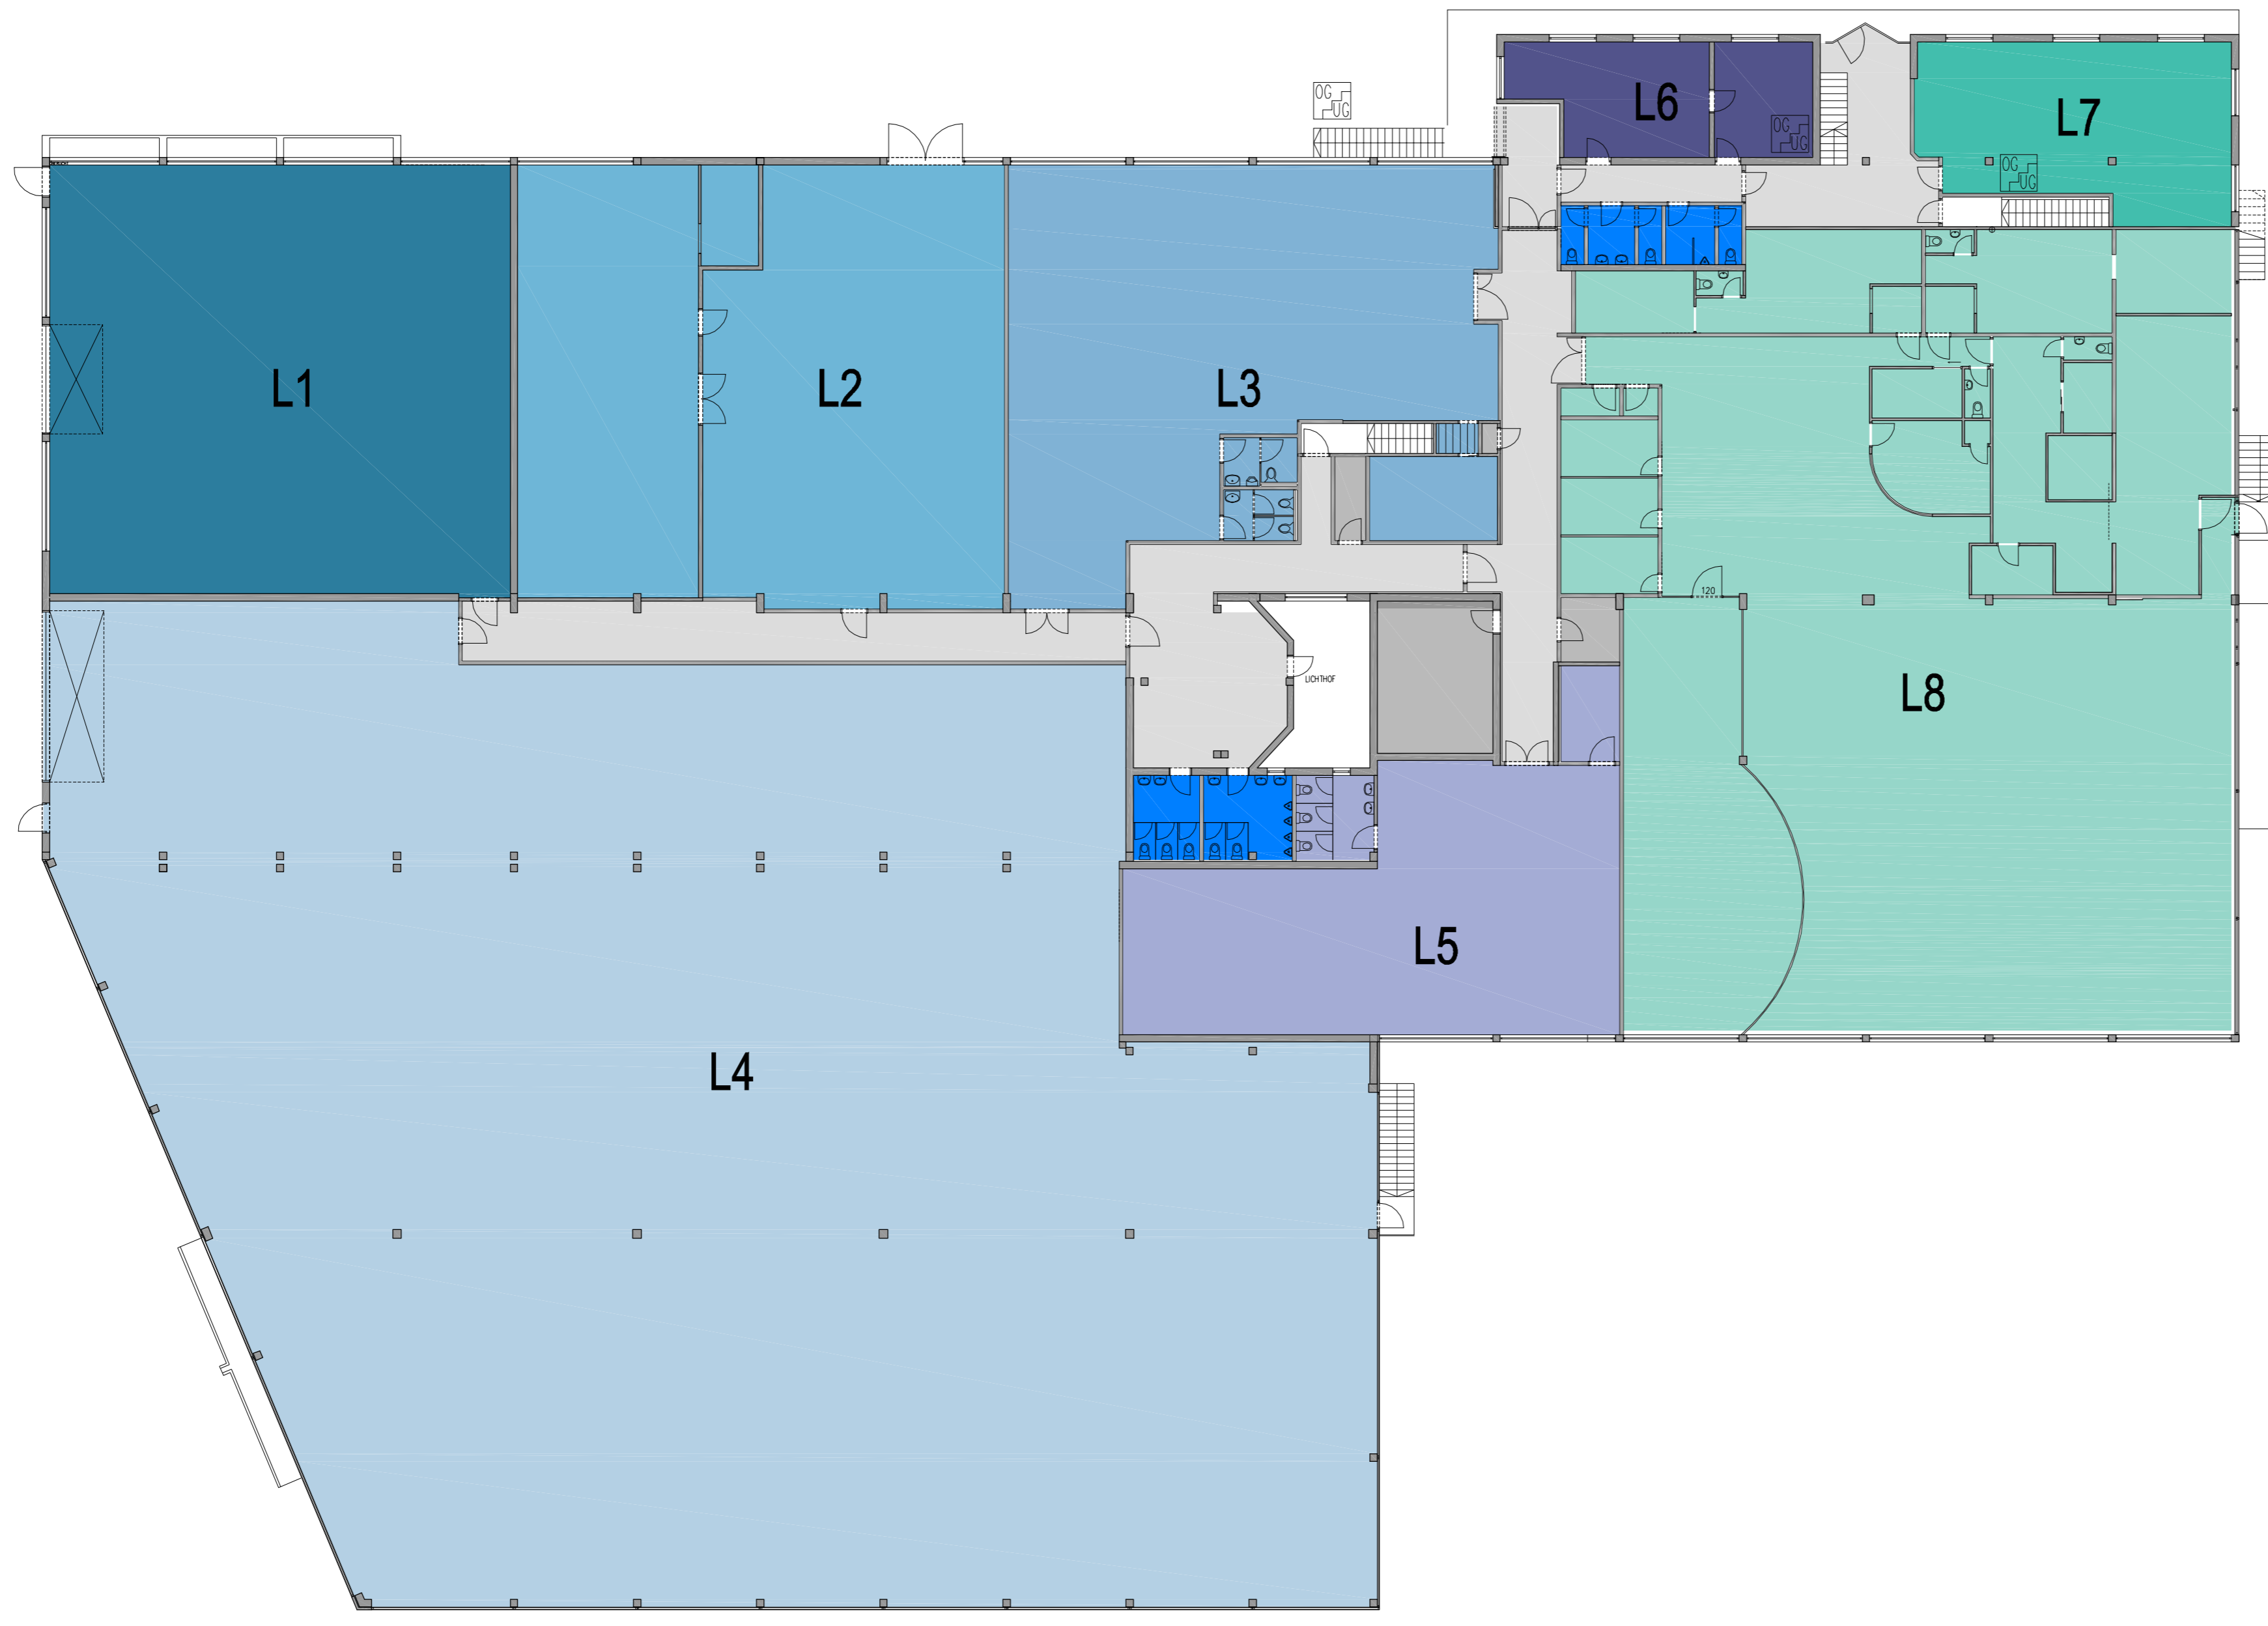

# OBERGESCHOSS

- VERWALTUNG 65,87 m<sup>2</sup>
- L9 21,74 m<sup>2</sup>
- L10 17,86 m<sup>2</sup>
- L11 28,16 m<sup>2</sup>
- GANG 40,35 m<sup>2</sup>

# ERDGESCHOSS

- L1 325,76 m<sup>2</sup>
- L2 348,23 m<sup>2</sup>
- L3 291,41 m<sup>2</sup>
- L4 1757,85 m<sup>2</sup>
- L5 198,22 m<sup>2</sup>
- L6 52,26 m<sup>2</sup>
- L7 83,70 m<sup>2</sup>
- L8 803,85 m<sup>2</sup>
- WC ALLG 37,91 m<sup>2</sup>
- GP RISA 38,91 m<sup>2</sup>
- GANG 242,36 m<sup>2</sup>